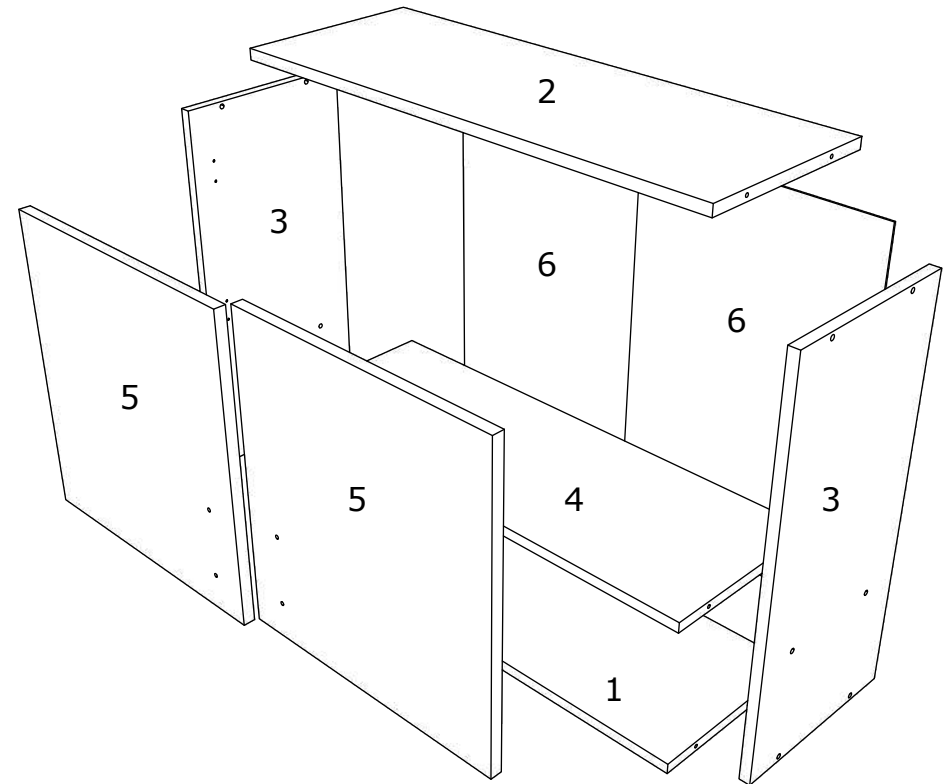

EN ASSEMBLY INSTRUCTIONS - **OPERA KITCHEN - C2 - L800 MM**

EN

NUMBER	LENGTH	WIDTH	PCS	COLOUR
1	768	280	1	COLOUR1
2	768	280	1	COLOUR1
3	600	280	2	COLOUR1
4	768	280	1	COLOUR1
5	430	397	2	COLOUR2
6	596	396	2	BACK PANNEL

EN

NUMBER	LENGTH	WIDTH	PCS	COLOUR
1	768	280	1	COLOUR1
2	768	280	1	COLOUR1
3	600	280	2	COLOUR1
4	768	280	1	COLOUR1
5	430	397	2	COLOUR2
6	596	396	2	BACK PANNEL

1

2

3

4