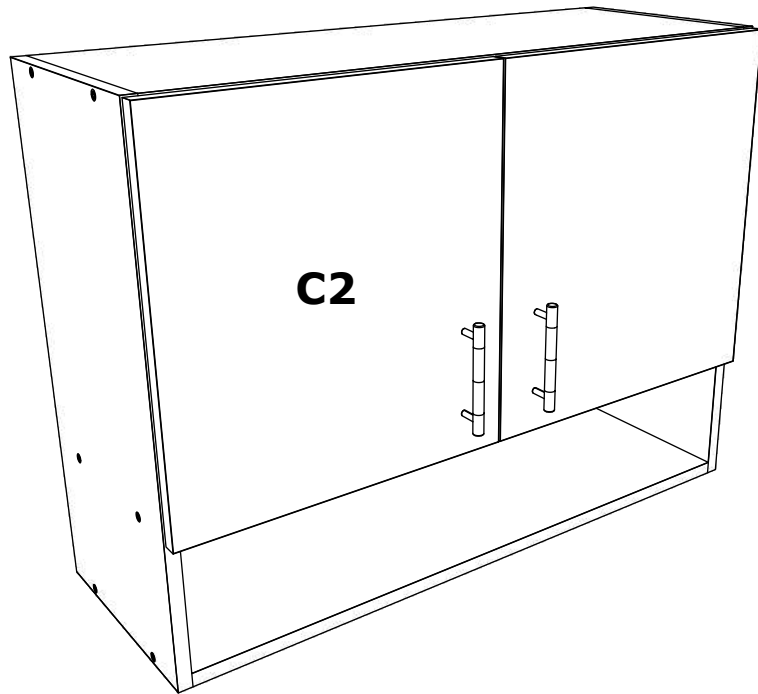

EN ASSEMBLY INSTRUCTIONS - **OPERA KITCHEN - C2 - L800 MM**

EN

NUMBER	LENGTH	WIDTH	PCS	COLOUR
1	768	280	1	COLOUR1
2	768	280	1	COLOUR1
3	600	280	2	COLOUR1
4	768	280	1	COLOUR1
5	430	397	2	COLOUR2
6	596	396	2	BACK PANNEL

EN

NUMBER	LENGTH	WIDTH	PCS	COLOUR
1	768	280	1	COLOUR1
2	768	280	1	COLOUR1
3	600	280	2	COLOUR1
4	768	280	1	COLOUR1
5	430	397	2	COLOUR2
6	596	396	2	BACK PANNEL

1

2

3

4