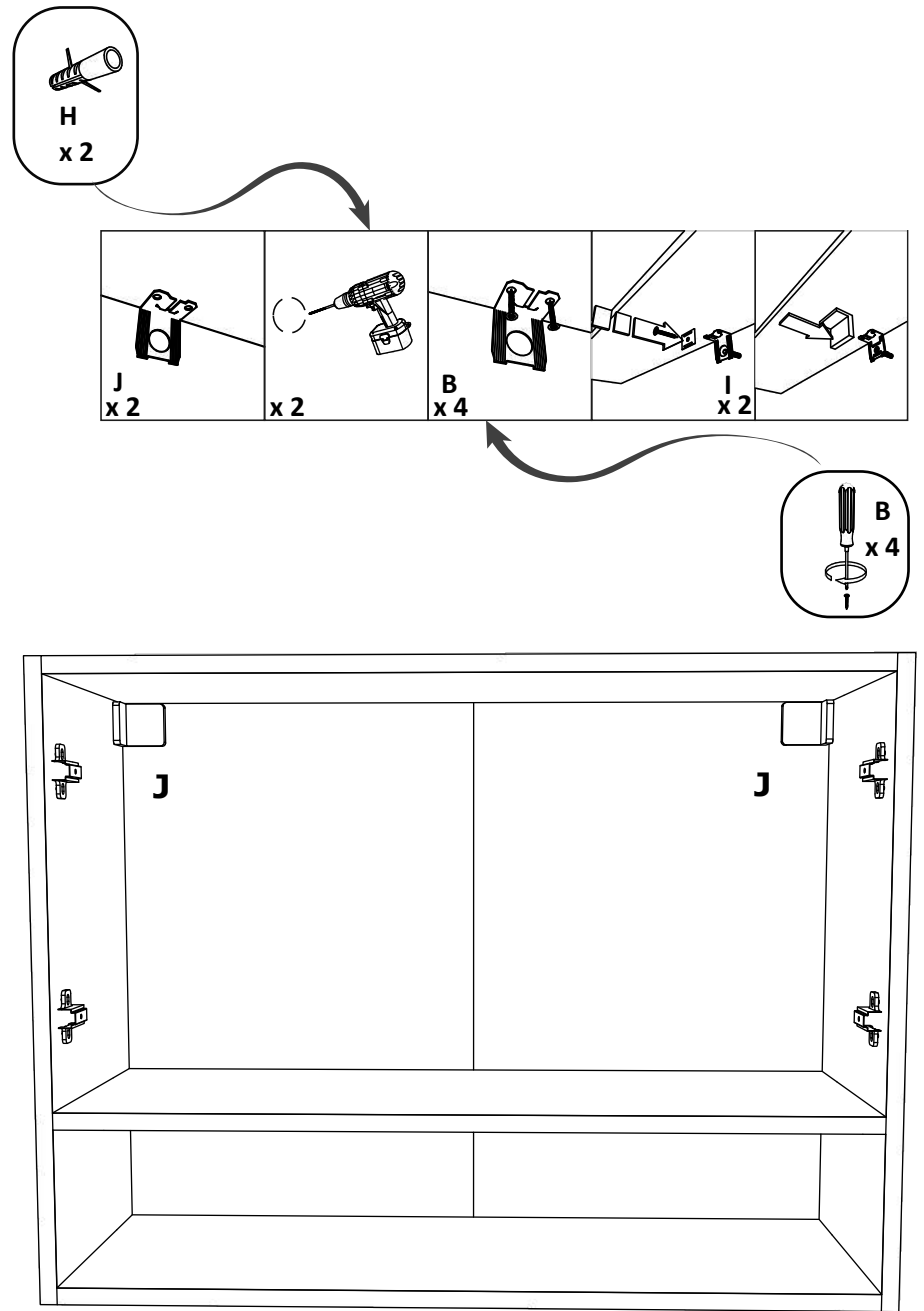

EN ASSEMBLY INSTRUCTIONS - **OPERA KITCHEN - C2 - L800 MM**

EN

NUMBER	LENGTH	WIDTH	PCS	COLOUR
1	768	280	1	COLOUR1
2	768	280	1	COLOUR1
3	600	280	2	COLOUR1
4	768	280	1	COLOUR1
5	430	397	2	COLOUR2
6	596	396	2	BACK PANNEL

EN

NUMBER	LENGTH	WIDTH	PCS	COLOUR
1	768	280	1	COLOUR1
2	768	280	1	COLOUR1
3	600	280	2	COLOUR1
4	768	280	1	COLOUR1
5	430	397	2	COLOUR2
6	596	396	2	BACK PANNEL

1

2

3

4