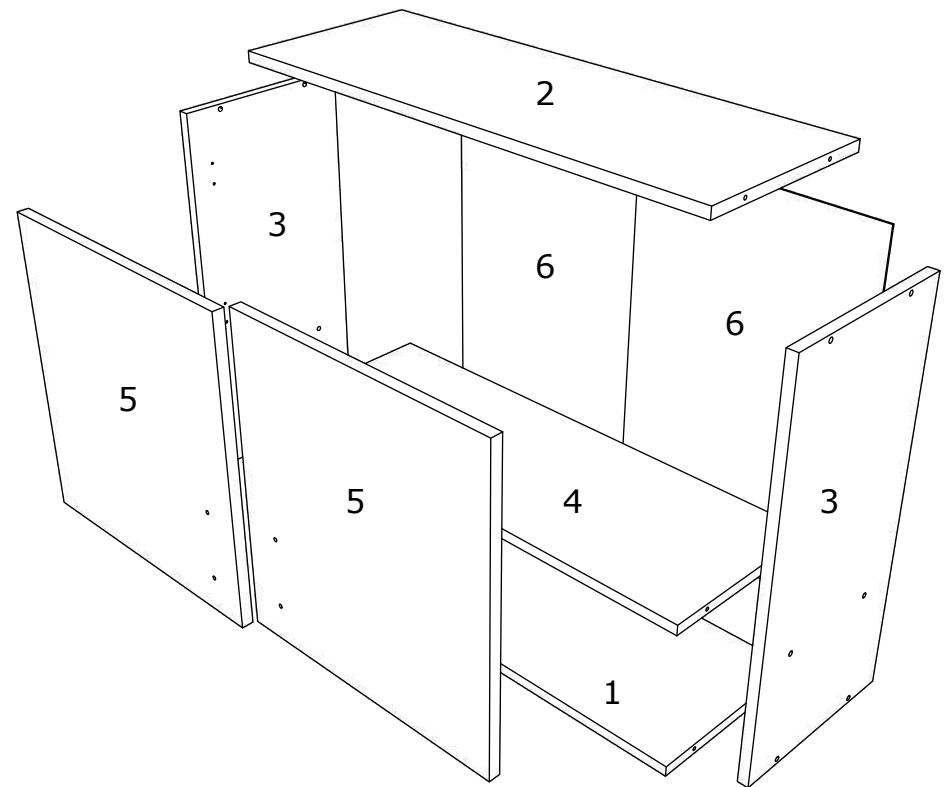

EN ASSEMBLY INSTRUCTIONS - **OPERA KITCHEN - C2 - L800 MM**

EN

NUMBER	LENGTH	WIDTH	PCS	COLOUR
1	768	280	1	COLOUR1
2	768	280	1	COLOUR1
3	600	280	2	COLOUR1
4	768	280	1	COLOUR1
5	430	397	2	COLOUR2
6	596	396	2	BACK PANNEL

EN

NUMBER	LENGTH	WIDTH	PCS	COLOUR
1	768	280	1	COLOUR1
2	768	280	1	COLOUR1
3	600	280	2	COLOUR1
4	768	280	1	COLOUR1
5	430	397	2	COLOUR2
6	596	396	2	BACK PANNEL

1

2

3

4