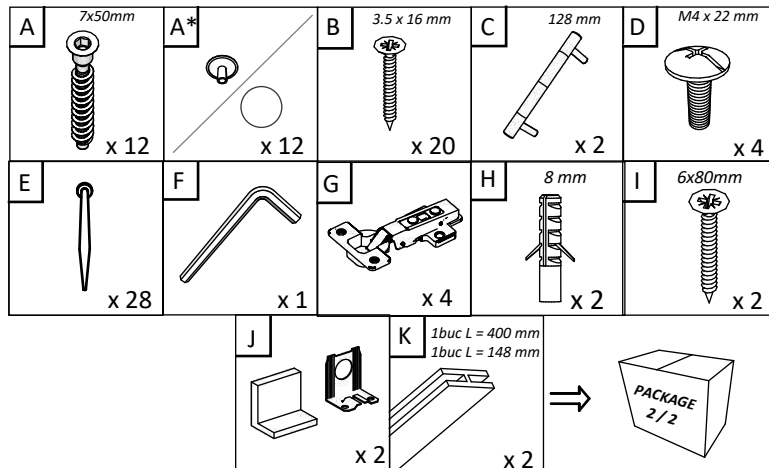

EN ASSEMBLY INSTRUCTIONS - **OPERA KITCHEN - C2 - L800 MM**

EN

NUMBER	LENGTH	WIDTH	PCS	COLOUR
1	768	280	1	COLOUR1
2	768	280	1	COLOUR1
3	600	280	2	COLOUR1
4	768	280	1	COLOUR1
5	430	397	2	COLOUR2
6	596	396	2	BACK PANNEL

EN

NUMBER	LENGTH	WIDTH	PCS	COLOUR
1	768	280	1	COLOUR1
2	768	280	1	COLOUR1
3	600	280	2	COLOUR1
4	768	280	1	COLOUR1
5	430	397	2	COLOUR2
6	596	396	2	BACK PANNEL

1

2

3

4