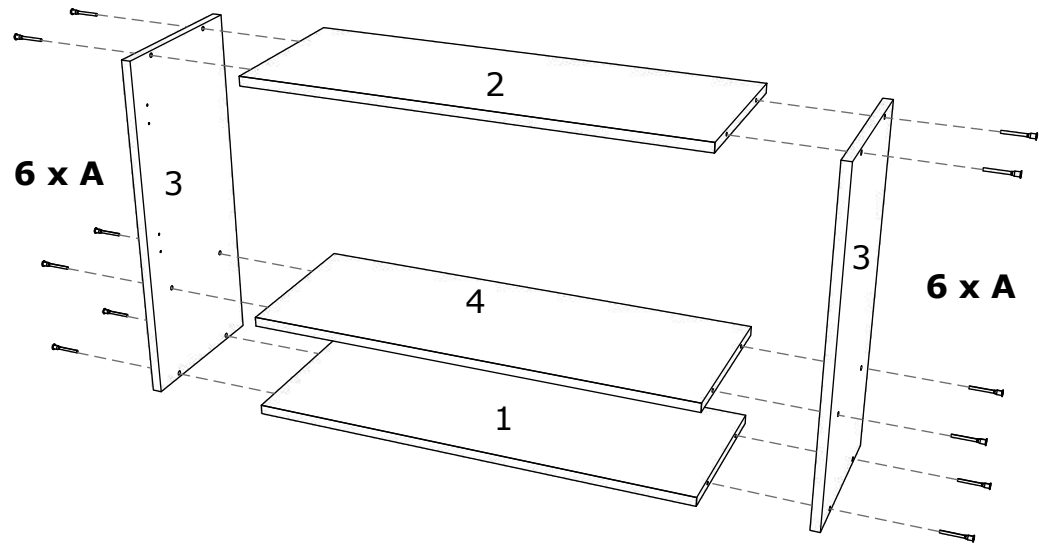

EN ASSEMBLY INSTRUCTIONS - **OPERA KITCHEN - C2 - L800 MM**

EN

NUMBER	LENGTH	WIDTH	PCS	COLOUR
1	768	280	1	COLOUR1
2	768	280	1	COLOUR1
3	600	280	2	COLOUR1
4	768	280	1	COLOUR1
5	430	397	2	COLOUR2
6	596	396	2	BACK PANNEL

EN

NUMBER	LENGTH	WIDTH	PCS	COLOUR
1	768	280	1	COLOUR1
2	768	280	1	COLOUR1
3	600	280	2	COLOUR1
4	768	280	1	COLOUR1
5	430	397	2	COLOUR2
6	596	396	2	BACK PANNEL

1

2

3

4