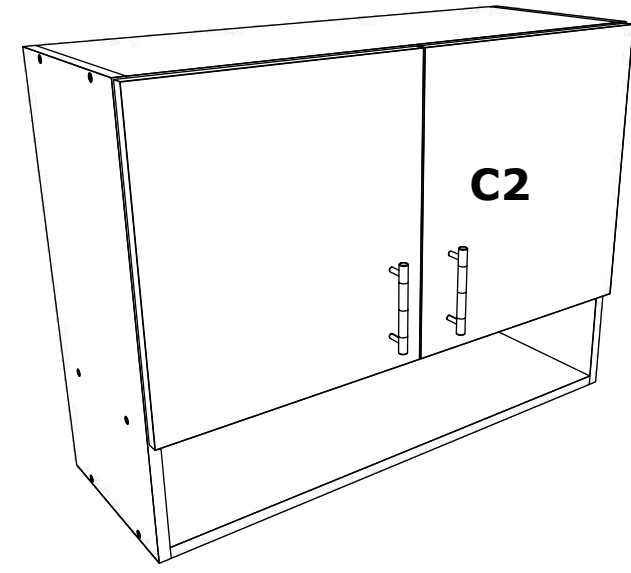

EN ASSEMBLY INSTRUCTIONS - **OPERA KITCHEN - C2 - L800 MM**

EN

NUMBER	LENGTH	WIDTH	PCS	COLOUR
1	768	280	1	COLOUR1
2	768	280	1	COLOUR1
3	600	280	2	COLOUR1
4	768	280	1	COLOUR1
5	430	397	2	COLOUR2
6	596	396	2	BACK PANNEL

EN

NUMBER	LENGTH	WIDTH	PCS	COLOUR
1	768	280	1	COLOUR1
2	768	280	1	COLOUR1
3	600	280	2	COLOUR1
4	768	280	1	COLOUR1
5	430	397	2	COLOUR2
6	596	396	2	BACK PANNEL

1

2

3

4