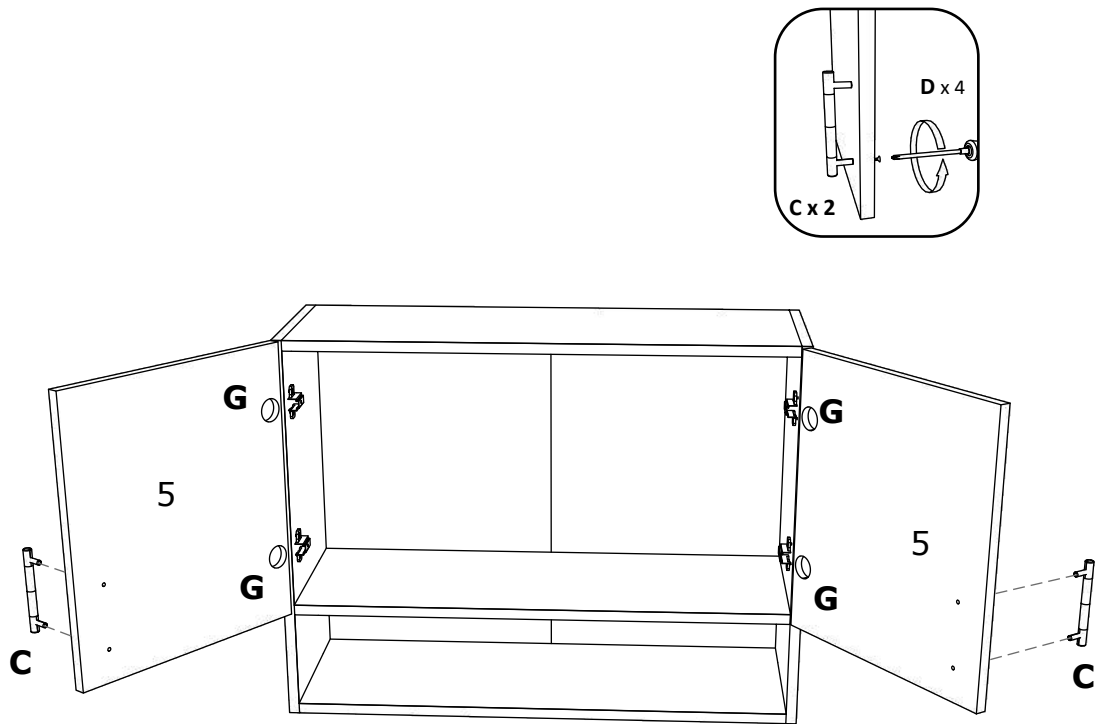

EN ASSEMBLY INSTRUCTIONS - **OPERA KITCHEN - C2 - L800 MM**

EN

NUMBER	LENGTH	WIDTH	PCS	COLOUR
1	768	280	1	COLOUR1
2	768	280	1	COLOUR1
3	600	280	2	COLOUR1
4	768	280	1	COLOUR1
5	430	397	2	COLOUR2
6	596	396	2	BACK PANNEL

EN

NUMBER	LENGTH	WIDTH	PCS	COLOUR
1	768	280	1	COLOUR1
2	768	280	1	COLOUR1
3	600	280	2	COLOUR1
4	768	280	1	COLOUR1
5	430	397	2	COLOUR2
6	596	396	2	BACK PANNEL

1

2

3

4