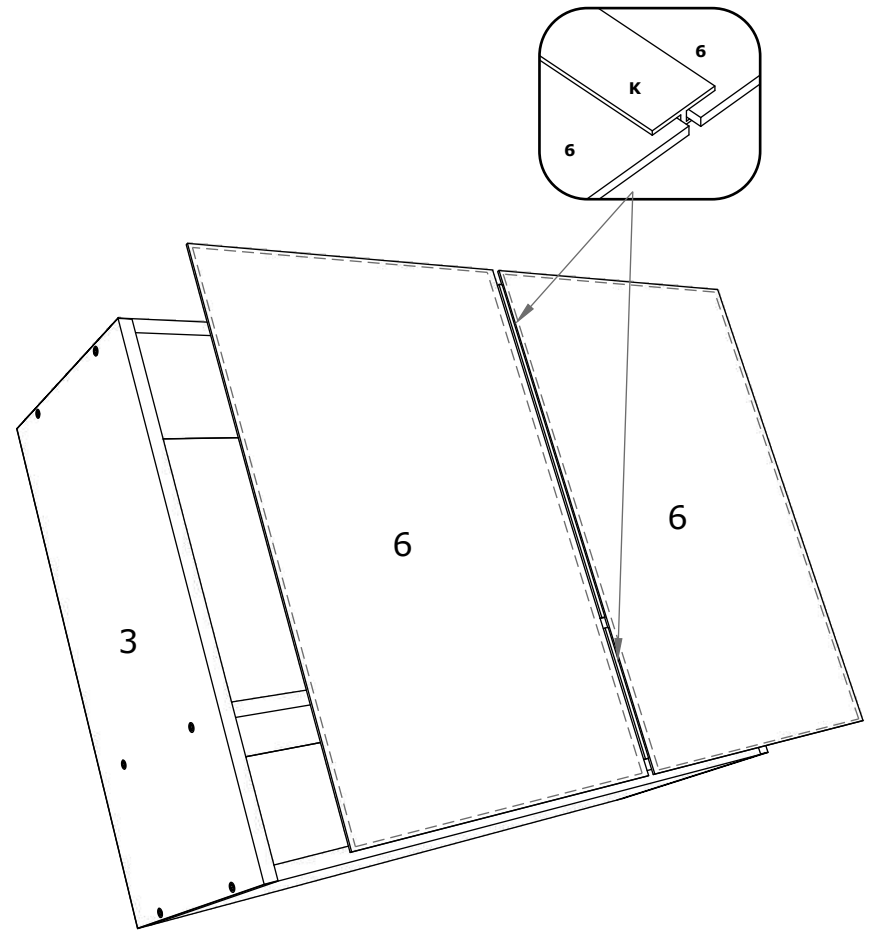

EN ASSEMBLY INSTRUCTIONS - **OPERA KITCHEN - C2 - L800 MM**

EN

NUMBER	LENGTH	WIDTH	PCS	COLOUR
1	768	280	1	COLOUR1
2	768	280	1	COLOUR1
3	600	280	2	COLOUR1
4	768	280	1	COLOUR1
5	430	397	2	COLOUR2
6	596	396	2	BACK PANNEL

EN

NUMBER	LENGTH	WIDTH	PCS	COLOUR
1	768	280	1	COLOUR1
2	768	280	1	COLOUR1
3	600	280	2	COLOUR1
4	768	280	1	COLOUR1
5	430	397	2	COLOUR2
6	596	396	2	BACK PANNEL

1

2

3

4